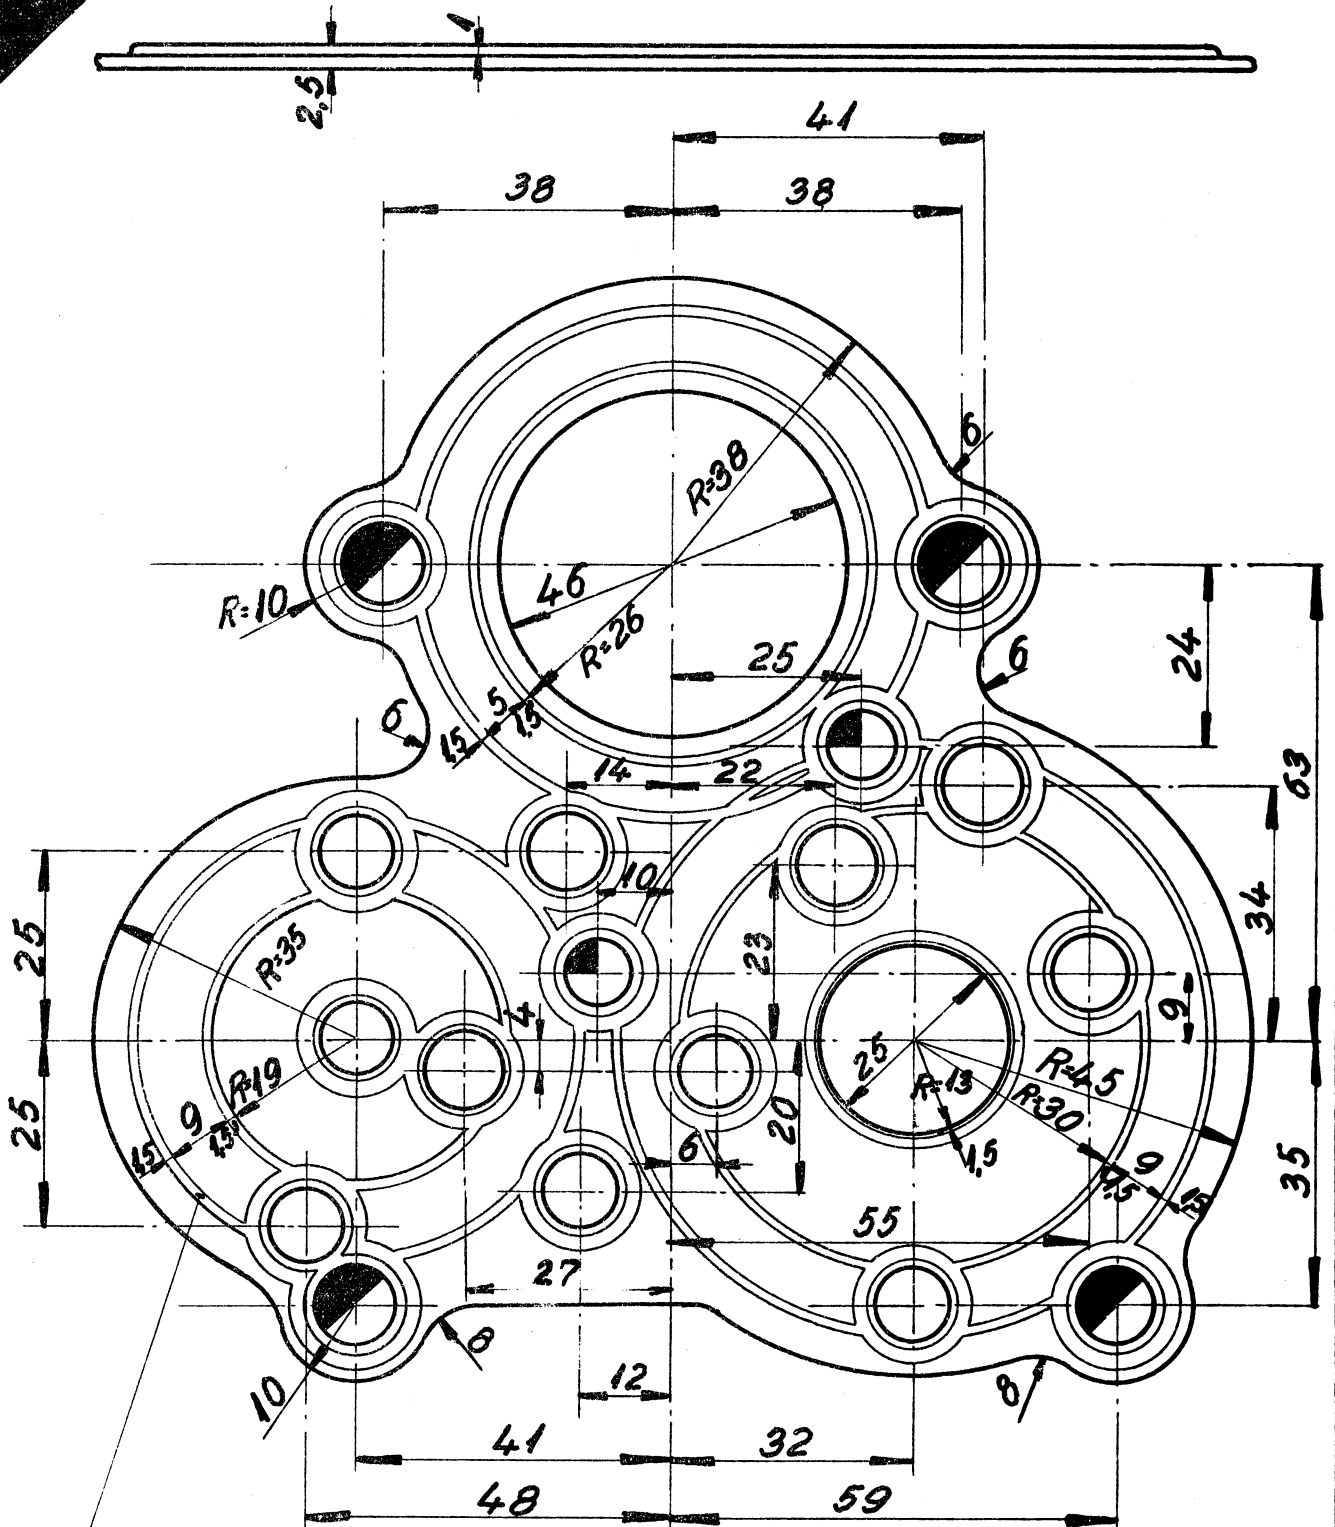

F - Norm
D. S. B.

Pakning, kompr. startventil
Westinghouse type E5.16. MM.

46.933-1

1954.

1mm. høj kant

1:1

Rekvissionsbetegnelse	Materiale	Model nr.	Mindstebeh.
Pakning F-Norm. 46.933-1.	Gummi III		Kh.20 Ar. 0